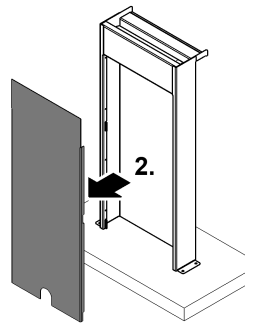

Waterfall Kit 30

WFL0018

WFL0015

$h = 0.20 \dots 0.60 \text{ m}$

$l \leq 3 \text{ m}$
 $\varnothing 25 \text{ mm (1 in)}$

2500 l/h ... 4000 l/h

AquaMax Eco
 Aquarius Universal Premium

WFL0014