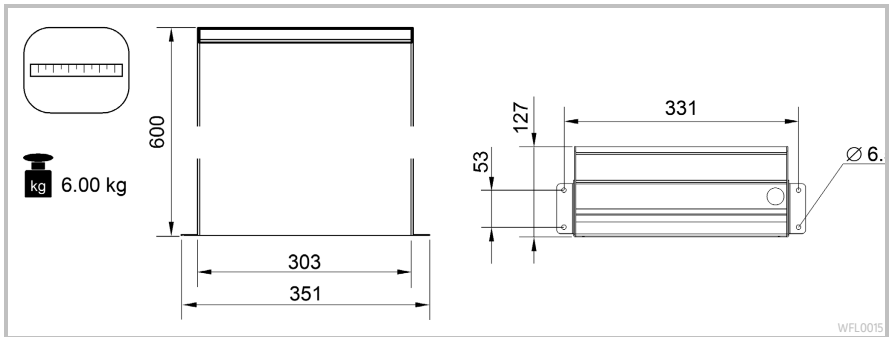

Waterfall Kit 30

WFL0018

WFL0015

$h = 0.20 \dots 0.60 \text{ m}$

$l \leq 3 \text{ m}$
 $\varnothing 25 \text{ mm (1 in)}$

2500 l/h ... 4000 l/h

AquaMax Eco
 Aquarius Universal Premium

WFL0014