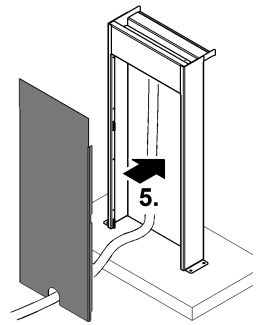

Waterfall Kit 30

WFL0018

WFL0015

$h = 0.20 \dots 0.60 \text{ m}$

$l \leq 3 \text{ m}$
 $\varnothing 25 \text{ mm (1 in)}$

2500 l/h ... 4000 l/h

AquaMax Eco
 Aquarius Universal Premium

WFL0014