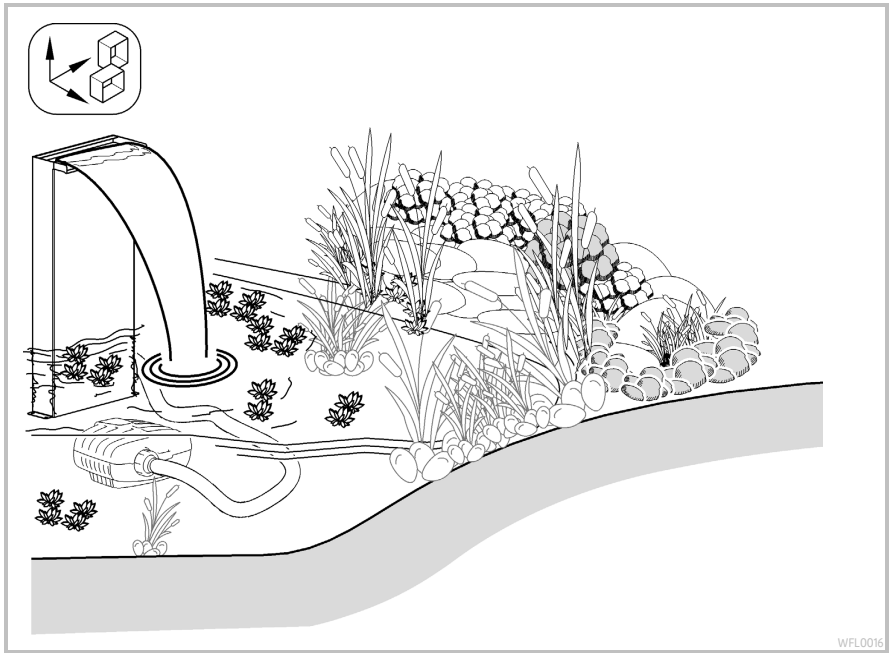

Waterfall Kit 30

WFL0018

WFL0015

$h = 0.20 \dots 0.60 \text{ m}$

$l \leq 3 \text{ m}$
 $\varnothing 25 \text{ mm (1 in)}$

2500 l/h ... 4000 l/h

AquaMax Eco
 Aquarius Universal Premium

WFL0014