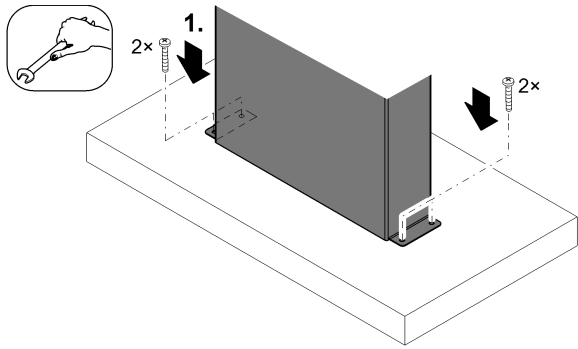

Waterfall Kit 30

WFL0018

WFL0015

$h = 0.20 \dots 0.60 \text{ m}$

$l \leq 3 \text{ m}$
 $\varnothing 25 \text{ mm (1 in)}$

2500 l/h ... 4000 l/h

AquaMax Eco
 Aquarius Universal Premium

WFL0014