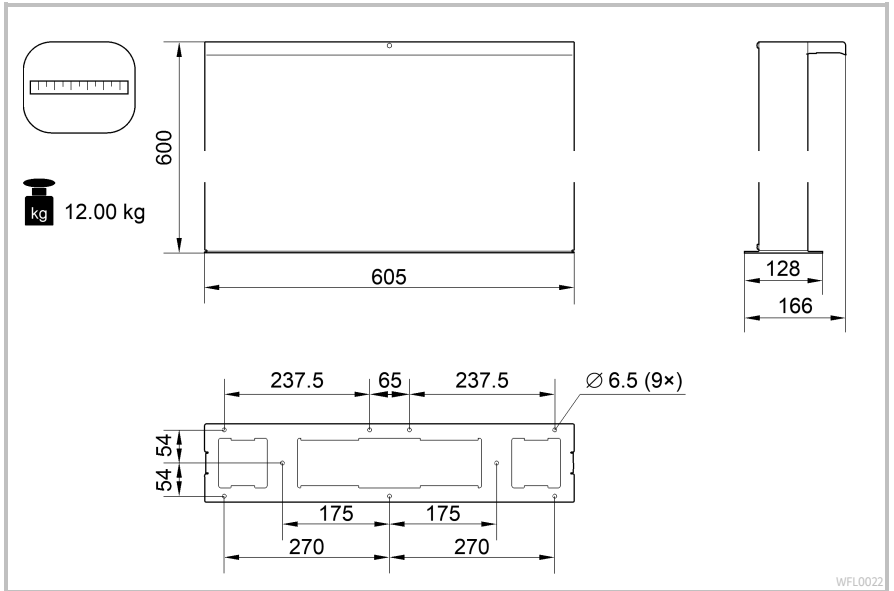

4 73038

WFL0019

Waterfall Kit 60

WFL0025

WFL0022

$h = 0.20 \dots 0.60 \text{ m}$

$l \leq 3 \text{ m}$
 $\text{Ø } 25 \text{ mm (1 in)}$

4000 l/h ... 6000 l/h