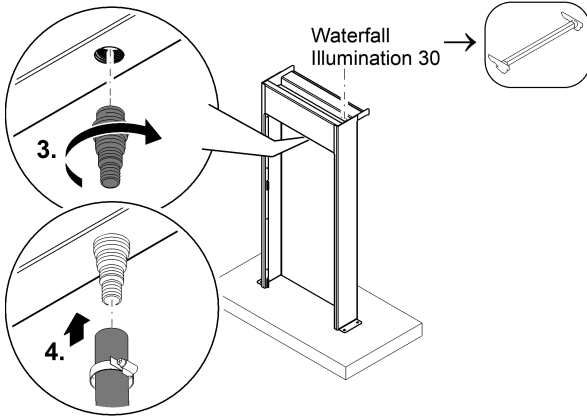

Waterfall Kit 30

WFL0018

WFL0015

$h = 0.20 \dots 0.60 \text{ m}$

$l \leq 3 \text{ m}$
 $\varnothing 25 \text{ mm (1 in)}$

2500 l/h ... 4000 l/h

AquaMax Eco
 Aquarius Universal Premium

WFL0014