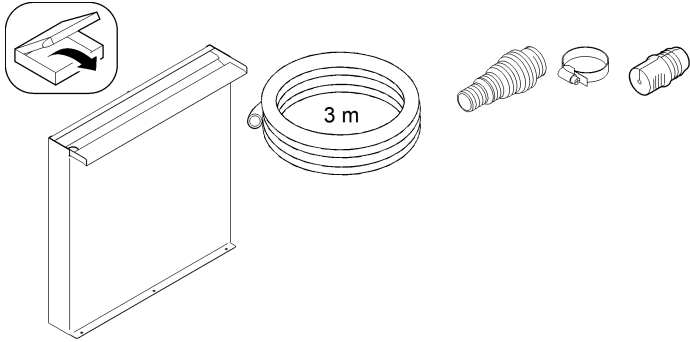

4 73038

WFL0019

Waterfall Kit 60

WFL0025

WFL0022

$h = 0.20 \dots 0.60 \text{ m}$

$l \leq 3 \text{ m}$
 $\text{Ø } 25 \text{ mm (1 in)}$

4000 l/h ... 6000 l/h